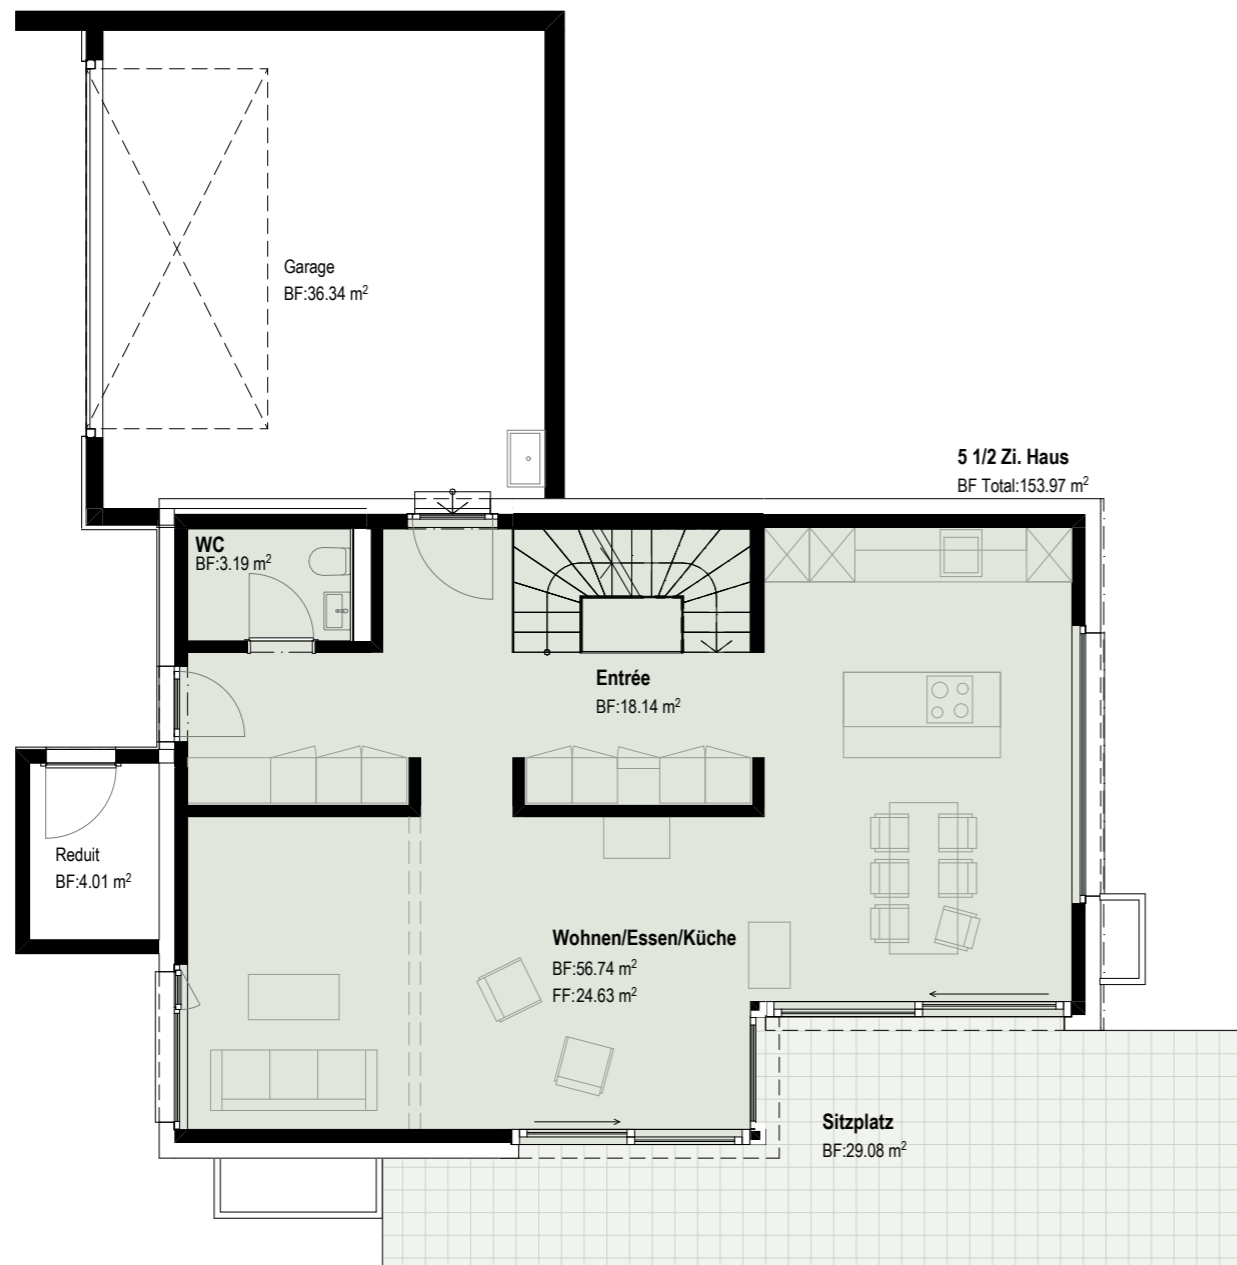

terra
MONDO

0m 1m 2m 3m 4m 5m

Erdgeschoss

Obergeschoss

Untergeschoss

HAUS E

5.5 Zimmer-Haus

Wohnfläche:	154.0 m ²
Sitzplatz:	29.1 m ²
Reduit:	4.0 m ²
Garage:	36.3 m ²
Balkon	12.3 m ²
Untergeschoss	84.4 m ²