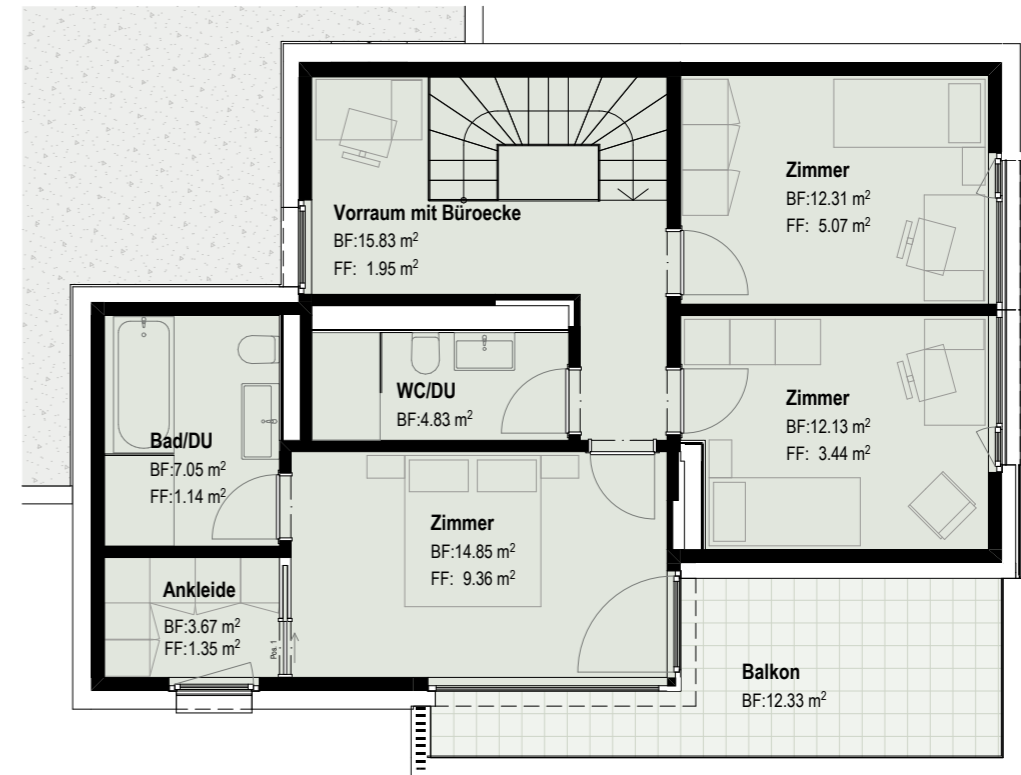

terra
MONDO

0m 1m 2m 3m 4m 5m

Erdgeschoss

Obergeschoss

Untergeschoss

HAUS E

5.5 Zimmer-Haus

Wohnfläche:	154.0 m ²
Sitzplatz:	29.1 m ²
Reduit:	4.0 m ²
Garage:	36.3 m ²
Balkon	12.3 m ²
Untergeschoss	84.4 m ²