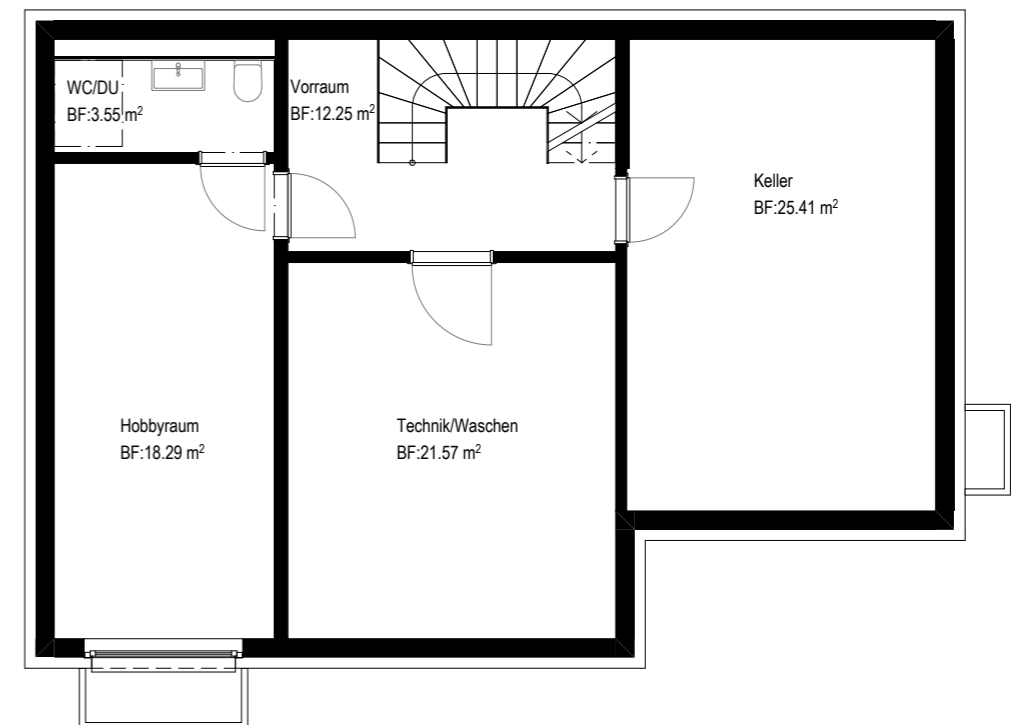

terra
MONDO

0m 1m 2m 3m 4m 5m

Erdgeschoss

Obergeschoss

Untergeschoss

HAUS E

5.5 Zimmer-Haus

Wohnfläche:	154.0 m ²
Sitzplatz:	29.1 m ²
Reduit:	4.0 m ²
Garage:	36.3 m ²
Balkon	12.3 m ²
Untergeschoss	84.4 m ²