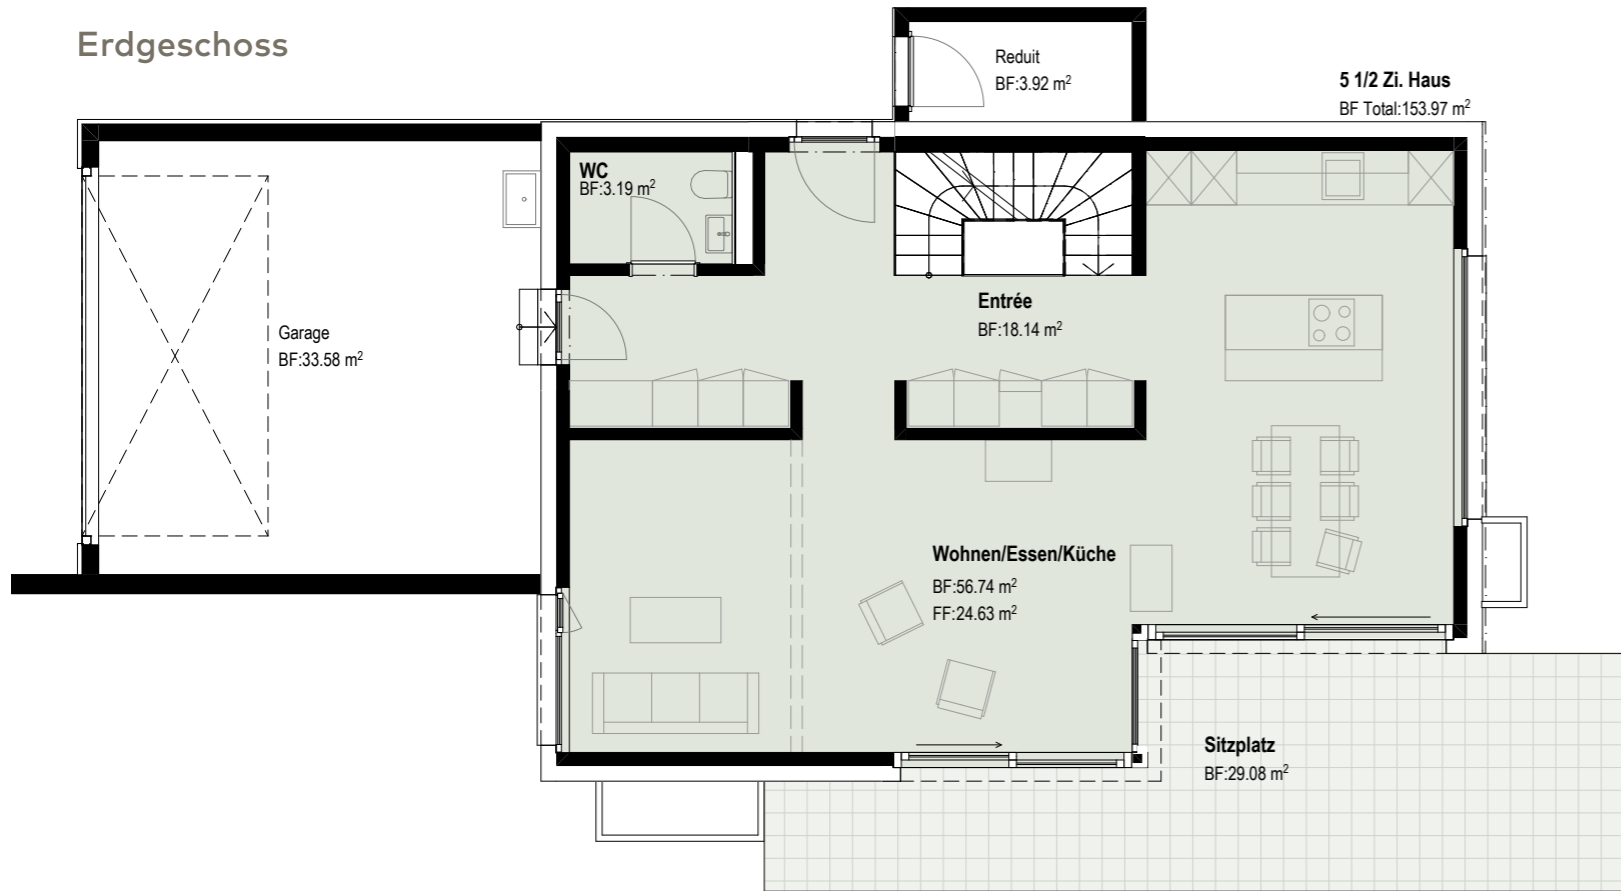

terra
MONDO

0m 1m 2m 3m 4m 5m

Erdgeschoss

HAUS D

5.5 Zimmer-Haus

Wohnfläche:	154.0 m ²
Sitzplatz:	29.1 m ²
Reduit:	3.9 m ²
Garage:	33.6 m ²
Balkon	12.3 m ²
Untergeschoss	84.4 m ²

Obergeschoss

Untergeschoss