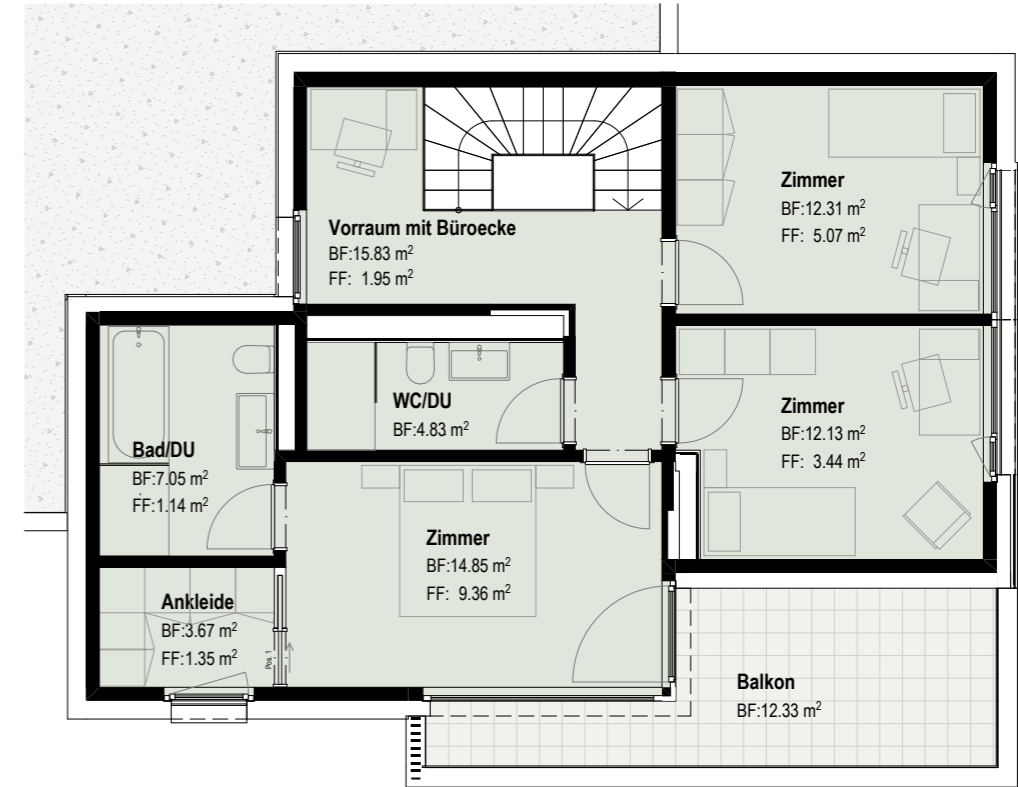

terra
MONDO

0m 1m 2m 3m 4m 5m

Erdgeschoss

HAUS D

5.5 Zimmer-Haus

Wohnfläche:	154.0 m ²
Sitzplatz:	29.1 m ²
Reduit:	3.9 m ²
Garage:	33.6 m ²
Balkon	12.3 m ²
Untergeschoss	84.4 m ²

Obergeschoss

Untergeschoss