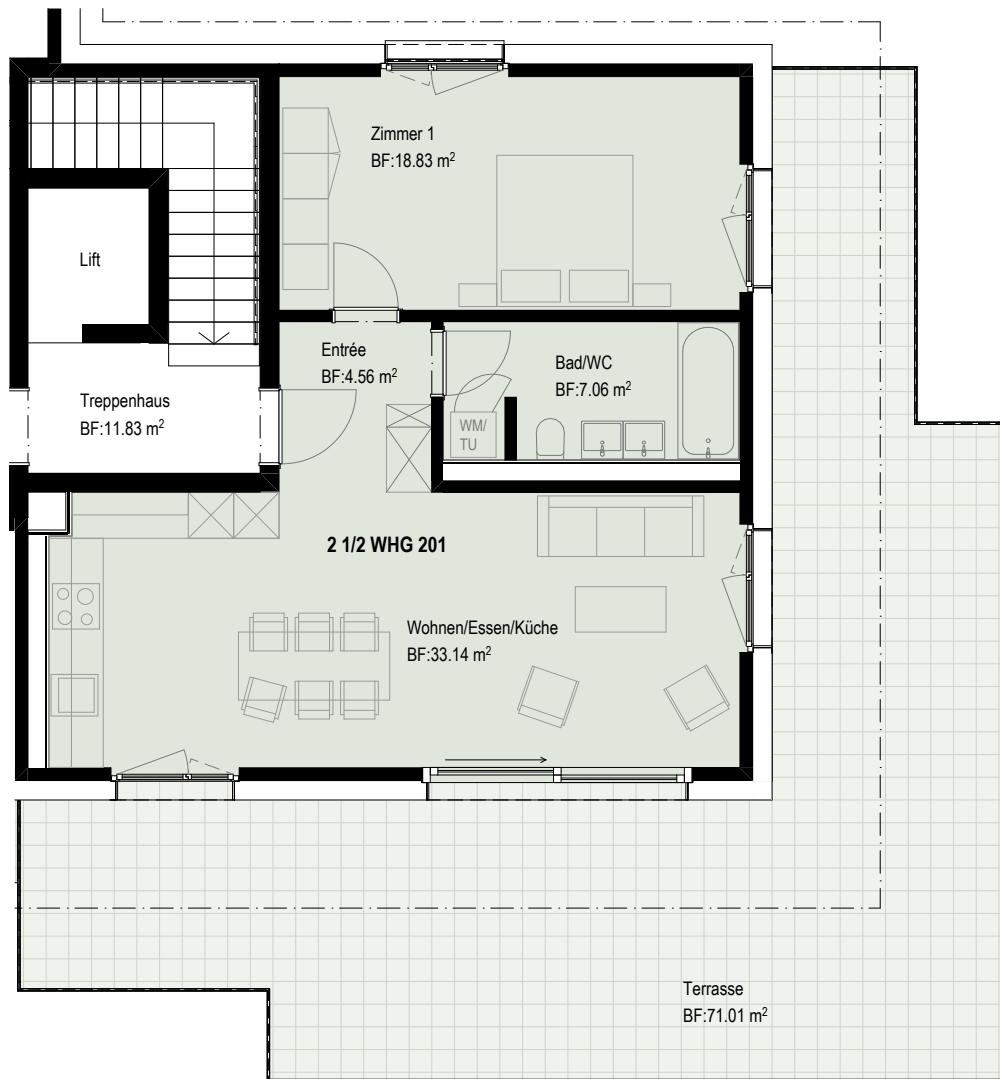

terra
MONDO

Ringstrasse, 8620 Wetzikon

0m 1m 2m 3m 4m 5m

HAUS C

Wohnung 201, Attika

Zimmerzahl: 2.5 Zimmer
Bruttowohnfläche: 65.43 m²
Terrasse: 71.0 m²