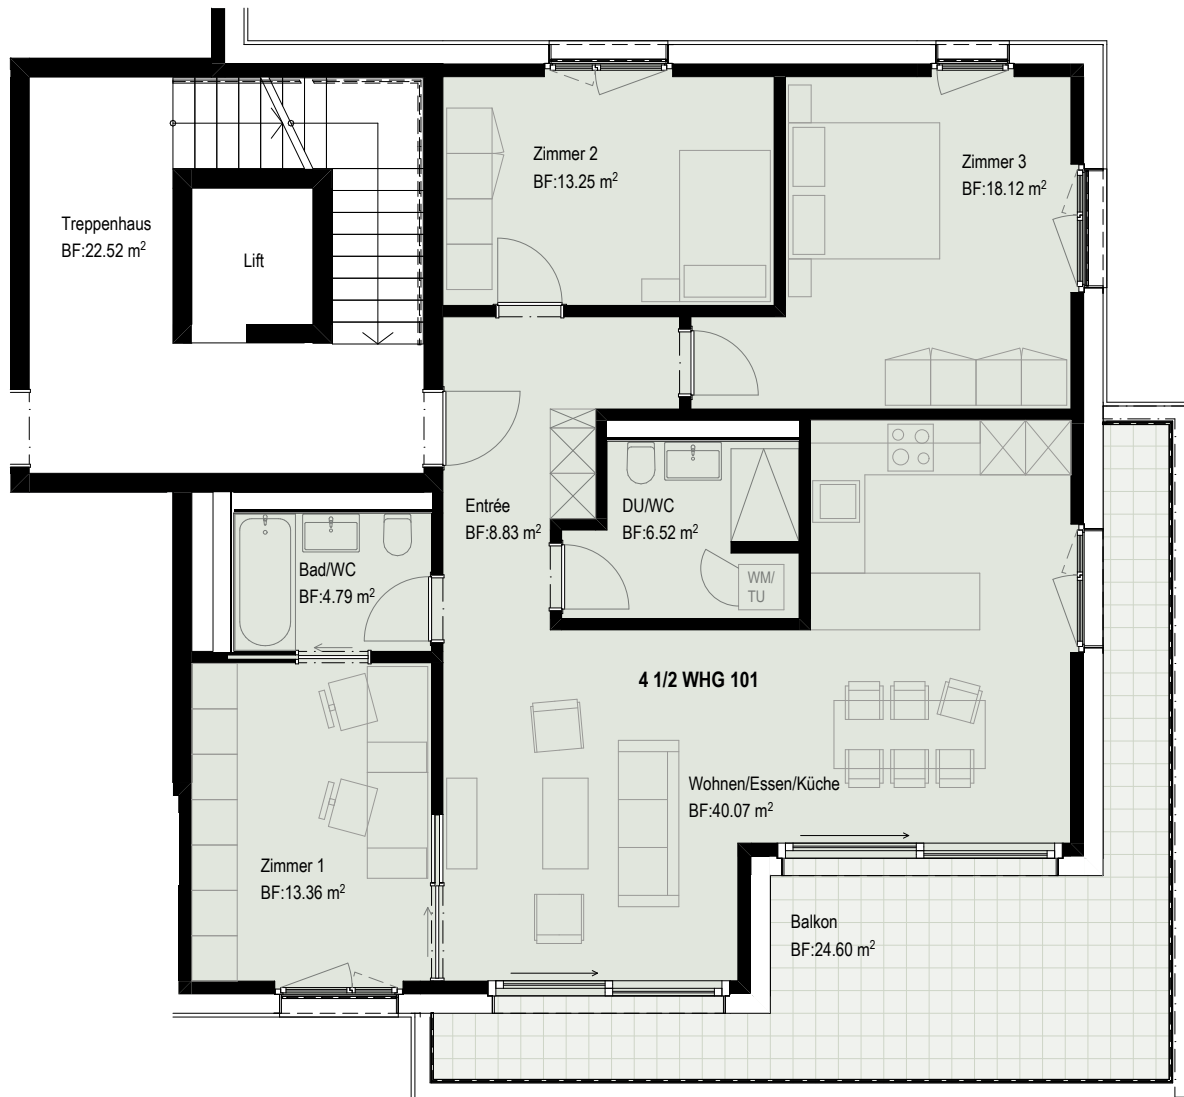

terra
MONDO

Ringstrasse, 8620 Wetzikon

0m 1m 2m 3m 4m 5m

HAUS C

Wohnung 101, 1. OG

Zimmerzahl: 4.5 Zimmer

Bruttowohnfläche: 110.04 m²

Balkon: 24.6 m²