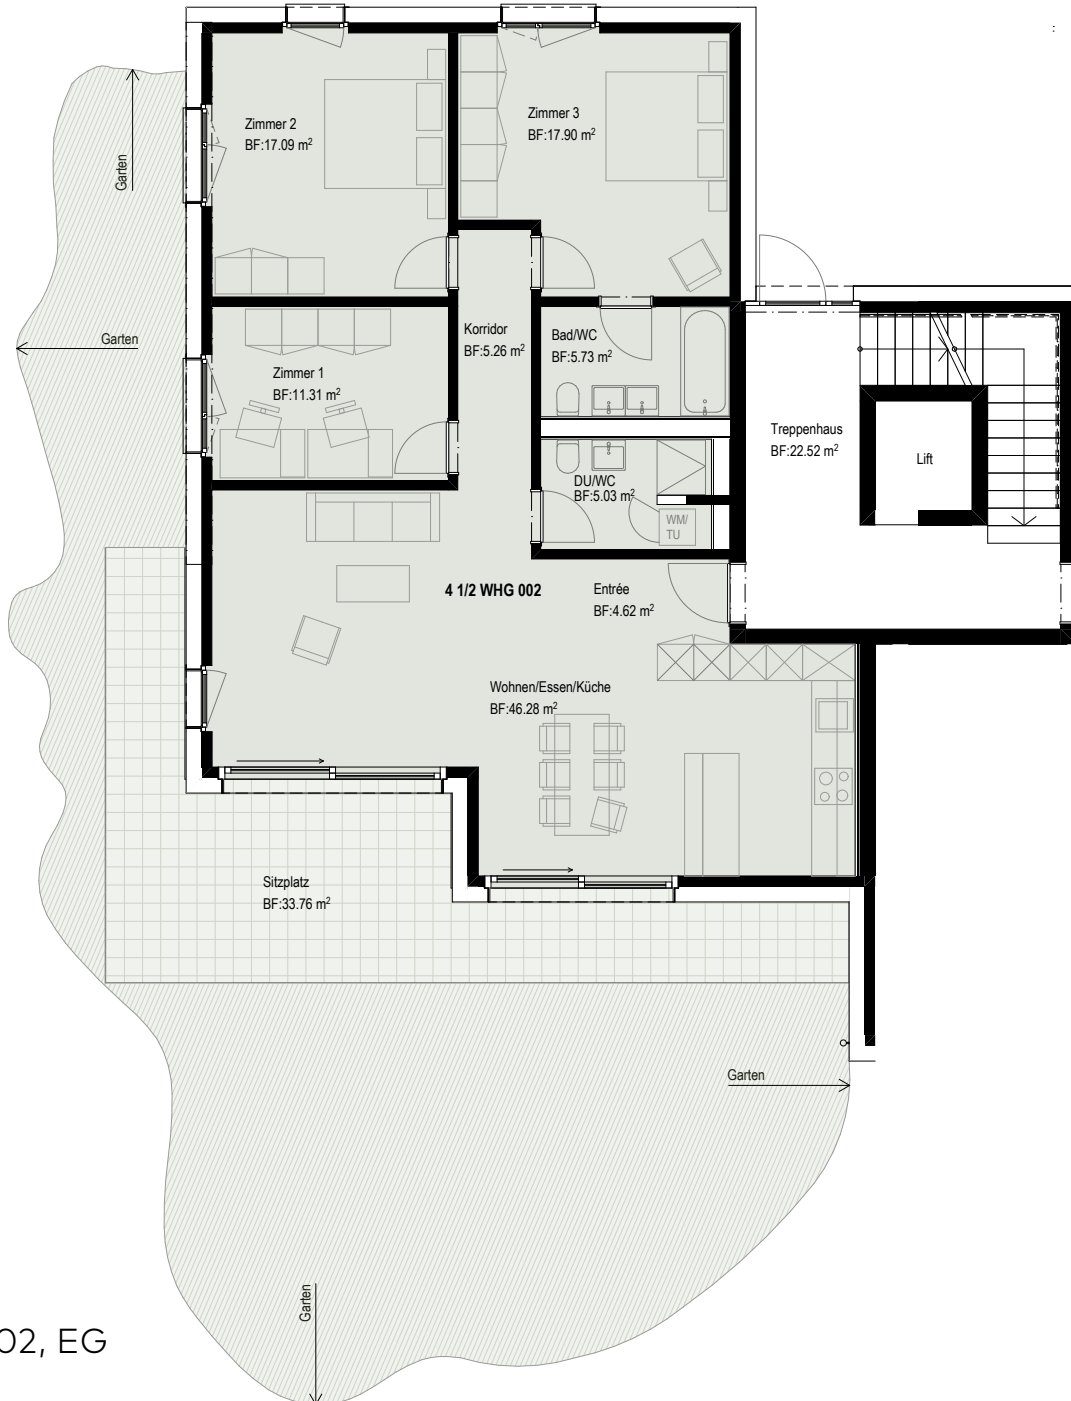

terra
MONDO

Ringstrasse, 8620 Wetzikon

0m 1m 2m 3m 4m 5m

HAUS C

Wohnung 002, EG

Zimmerzahl: 4.5 Zimmer
Bruttowohnfläche: 117.84 m²
Sitzplatz: 33.8 m²