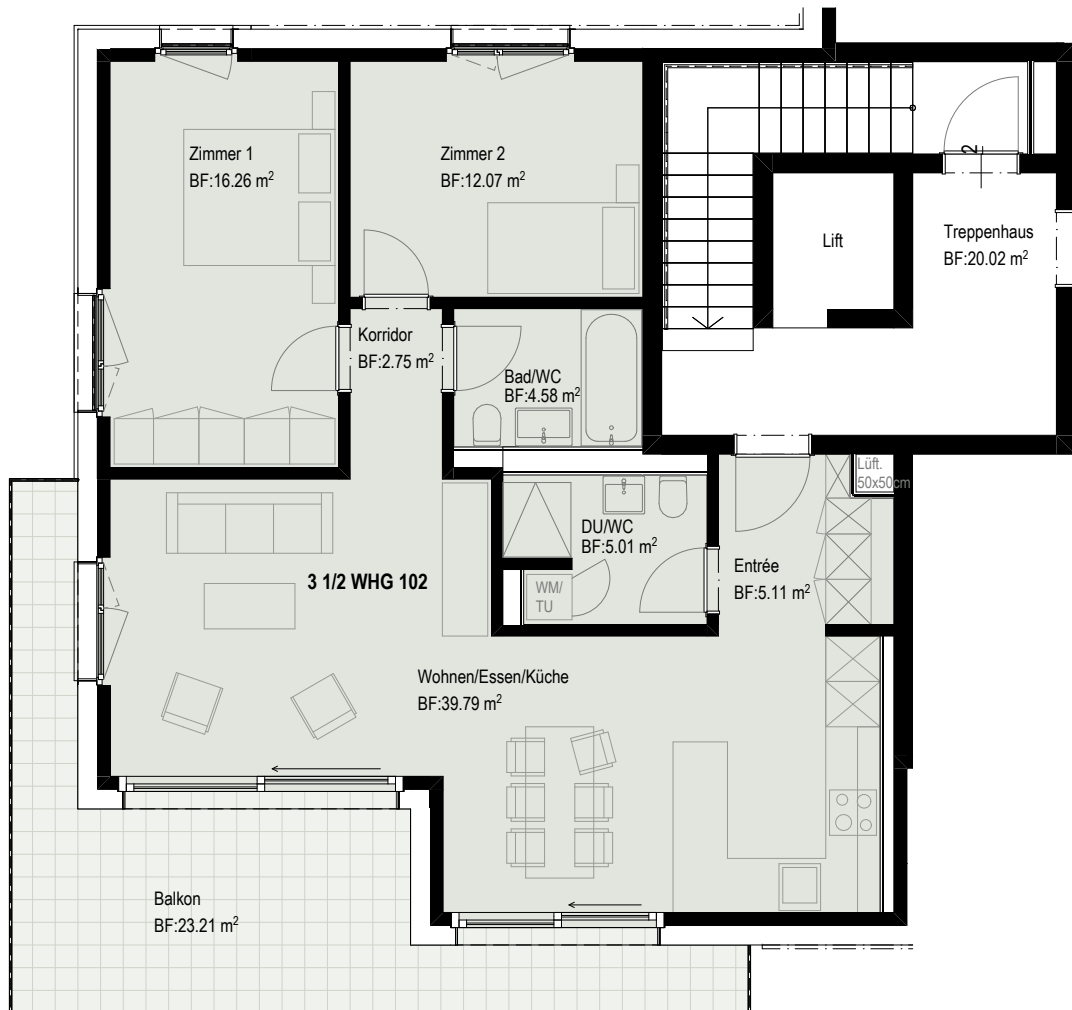

terra
MONDO

Ringstrasse, 8620 Wetzikon

0m 1m 2m 3m 4m 5m

HAUS A

Wohnung 102, 1. OG

Zimmerzahl: 3.5 Zimmer

Bruttowohnfläche: 89.31 m²

Balkon: 23.2 m²