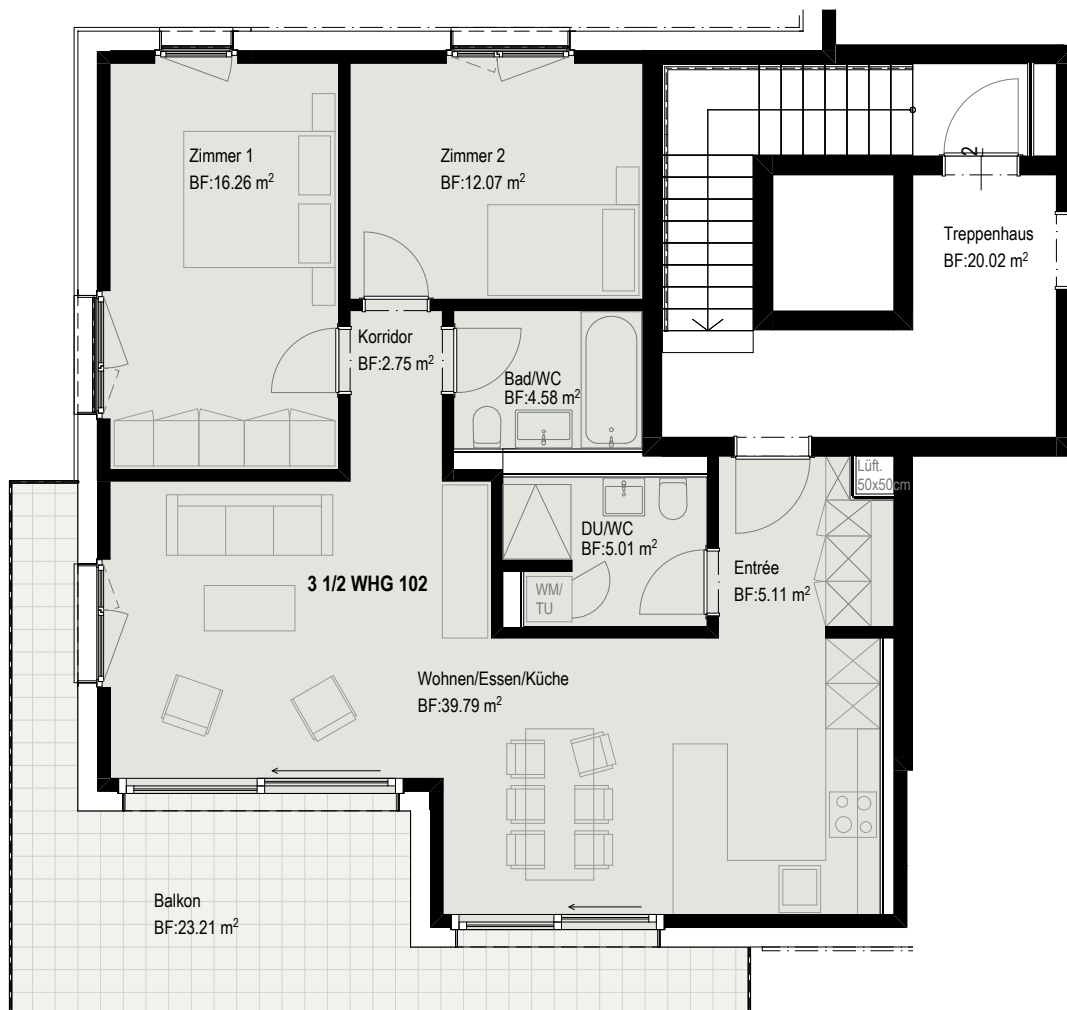

terra  
MONDO

Ringstrasse, 8620 Wetzikon

0m 1m 2m 3m 4m 5m

## HAUS A

Wohnung 102, 1. OG

Zimmerzahl: 3.5 Zimmer  
Bruttowohnfläche: 89.31 m<sup>2</sup>  
Balkon: 23.2 m<sup>2</sup>