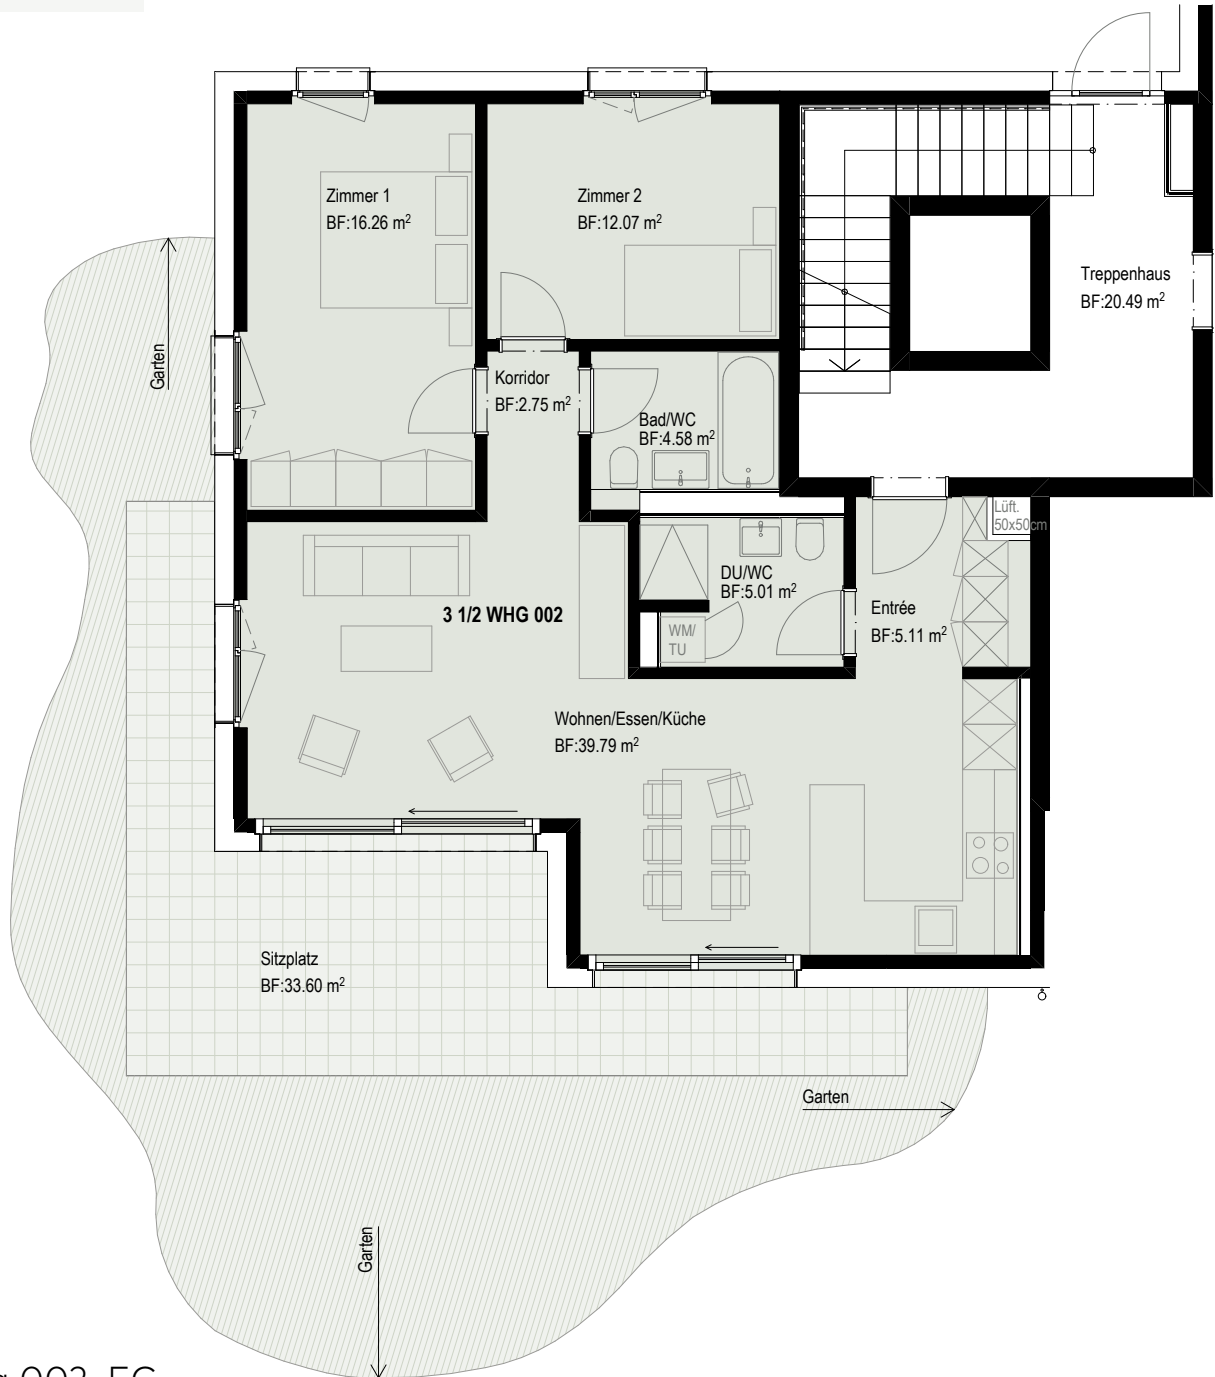

terra
MONDO

Ringstrasse, 8620 Wetzikon

0m 1m 2m 3m 4m 5m

HAUS A

Wohnung 002, EG

Zimmerzahl: 3.5 Zimmer
Bruttowohnfläche: 89.3 m²
Sitzplatz: 33.6 m²